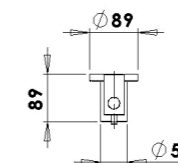

KARES

KARES KAK2C
chrom
90 × 1500

KARES KAK2BA
provedení černá
90 × 1500

KARES

^
Aktuální skladová
dostupnost / cena.

V případě připojení pomocí elektrického kabelu je nutné kabel objednat.
V dolní části LED signalizace provozu a vypínač ON/OFF.

| Chrom | Černá mat | Šířka (A) x Výška (B) [mm] | Hmotnost [kg] | Výkon [W] | Stupeň krytí |
|-------|--------------------------------|-------------------------------|------------------|--------------|-----------------|
| KAK2C | KAK2BA | 90 × 1500 | 2,8 | 35 | IP54 |
| EK | Elektrický kabel, bílý - 1,5 m | | | | |