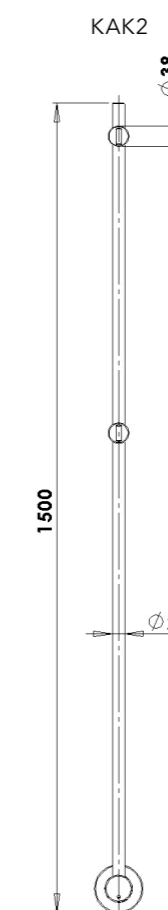

KARES

KARES KAK2C
chrom
90 × 1500

KARES KAK2BA
provedení černá
90 × 1500

KARES

^
Aktuální skladová
dostupnost / cena.

V případě připojení pomocí elektrického kabelu je nutné kabel objednat.
V dolní části LED signalizace provozu a vypínač ON/OFF.

| Chrom | Černá mat | Šířka (A) x Výška (B) [mm] | Hmotnost [kg] | Výkon [W] | Stupeň krytí |
|-------|--------------------------------|-------------------------------|------------------|--------------|-----------------|
| KAK2C | KAK2BA | 90 × 1500 | 2,8 | 35 | IP54 |
| EK | Elektrický kabel, bílý - 1,5 m | | | | |