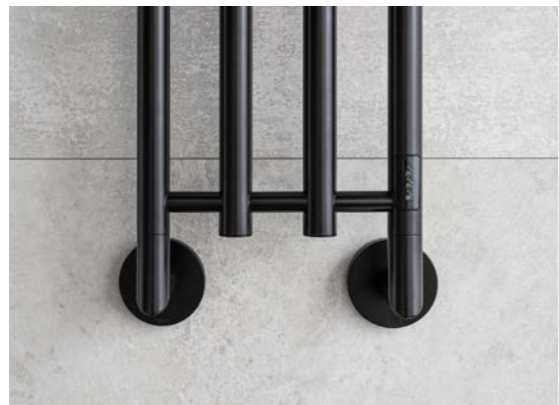

MONA MO1SS-LK
provedení leštěná nerez
331 x 1533 mm

MONA MO1B-L
provedení černá
331 x 1533 mm

Funkce ČASOVAČ

Funkce 2 h - sušák bude topit po dobu 2 hodin, pak se automaticky vypne.

Funkce 4 h - sušák bude topit po dobu 4 hodin, pak se automaticky vypne.

ON/OFF

Zelená LED signalizuje, že je sušák zapnutý.

^
Aktuální skladová
dostupnost / cena.

MONA	černá	leštěná nerez	Šířka (A) x Výška (B) [mm]	C	Skryté připojení	S kabelem	Hmotnost [kg]	Výkon [W]	Stupeň krytí
pravá	MO1B-R	MO1SS-R	331 x 1533	240	✓		5,6	93	IP44
levá	MO1B-L	MO1SS-L	331 x 1533	240	✓		5,6	93	IP44
pravá	MO1B-RK	MO1SS-RK	331 x 1533	240		✓	5,6	93	IP44
levá	MO1B-LK	MO1SS-LK	331 x 1533	240		✓	5,6	93	IP44

Pravá/levá varianta se rozlišuje dle umístění el. připojení/ kabelu. Pokud je el. připojení/kabel vpravo MO1-R/MO1-RK, ovládání je na opačné straně vlevo.