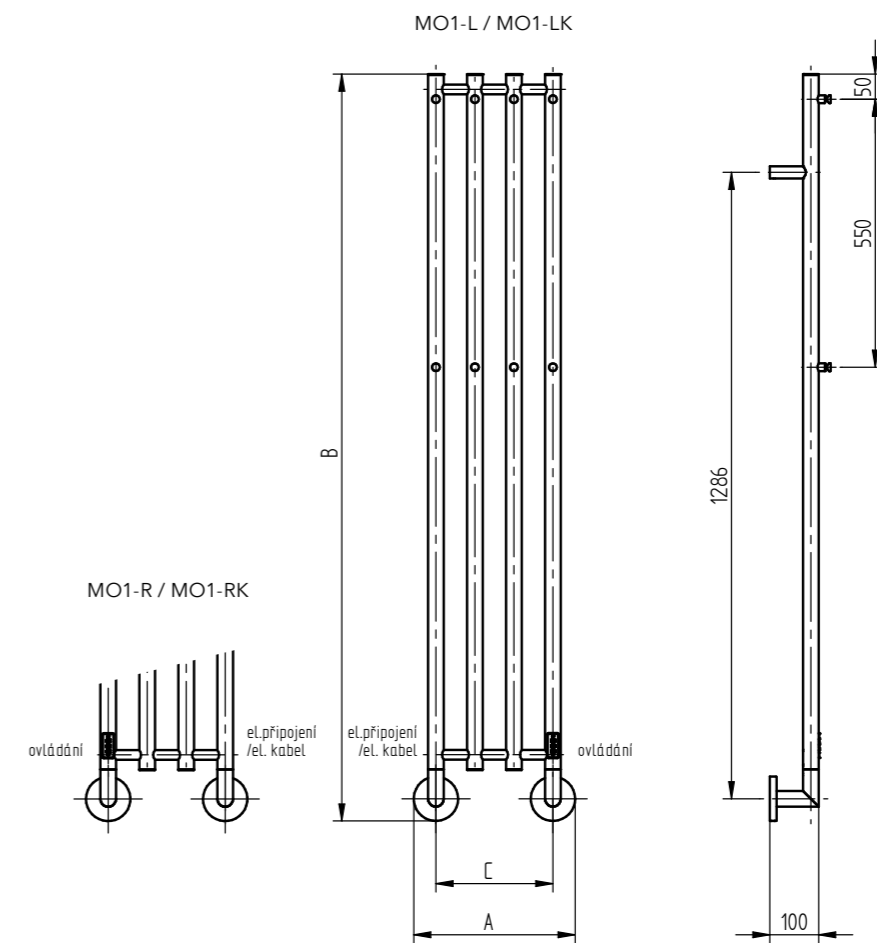

MONA MO1SS-LK
provedení leštěná nerez
331 x 1533 mm

MONA MO1B-L
provedení černá
331 x 1533 mm

Funkce ČASOVAČ

Funkce 2 h - sušák bude topit po dobu 2 hodin, pak se automaticky vypne.

Funkce 4 h - sušák bude topit po dobu 4 hodin, pak se automaticky vypne.

ON/OFF

Zelená LED signalizuje, že je sušák zapnutý.

^
Aktuální skladová
dostupnost / cena.

MONA	černá	leštěná nerez	Šířka (A) x Výška (B) [mm]	C	Skryté připojení	S kabelem	Hmotnost [kg]	Výkon [W]	Stupeň krytí
pravá	MO1B-R	MO1SS-R	331 x 1533	240	✓		5,6	93	IP44
levá	MO1B-L	MO1SS-L	331 x 1533	240	✓		5,6	93	IP44
pravá	MO1B-RK	MO1SS-RK	331 x 1533	240		✓	5,6	93	IP44
levá	MO1B-LK	MO1SS-LK	331 x 1533	240		✓	5,6	93	IP44

Pravá/levá varianta se rozlišuje dle umístění el. připojení/ kabelu. Pokud je el. připojení/kabel vpravo MO1-R/MO1-RK, ovládání je na opačné straně vlevo.