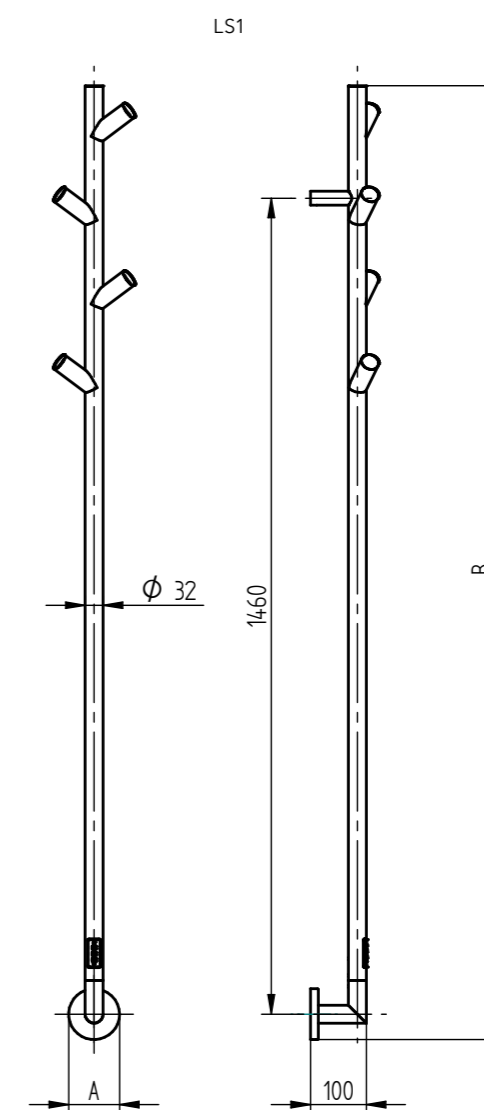

LISA

LISA LS1SS
provedení leštěná nerez
91 x 1708 mm

LISA LS1B
provedení černá
91 x 1708 mm

LISA

^
Aktuální skladová
dostupnost / cena.

Funkce ČASOVAČ

Funkce 2 h - sušák bude topit po dobu 2 hodin,
pak se automaticky vypne.

Funkce 4 h - sušák bude topit po dobu 4 hodin,
pak se automaticky vypne.

ON/OFF
Zelená LED signalizuje, že je sušák zapnutý.

černá	leštěná nerez	Šířka (A) x Výška (B) [mm]	Skryté připojení	Hmotnost [kg]	Výkon [W]	Stupeň krytí
LS1B	LS1SS	91 x 1708	✓	1,8	24	IP44