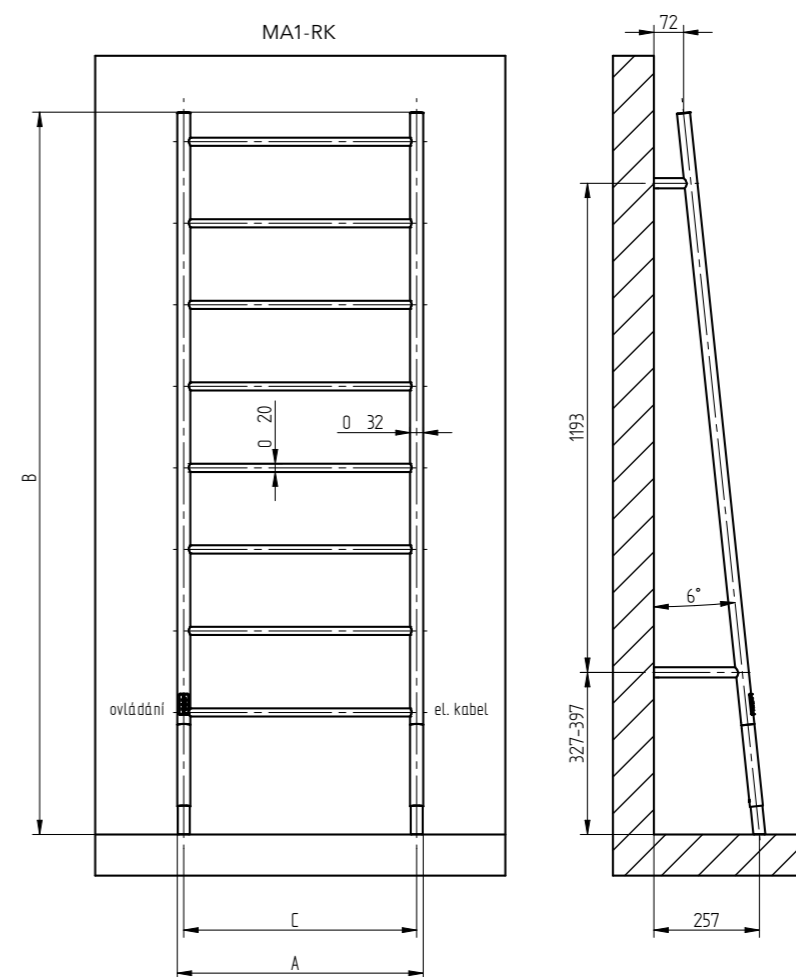

MAIA

MAIA MA1B - LK
provedení černá
600 x 1700 - 1770 mm

MAIA

^
Aktuální skladová
dostupnost / cena.

Funkce ČASOVAČ

Funkce 2 h - sušák bude topit po dobu 2 hodin, pak se automaticky vypne.

Funkce 4 h - sušák bude topit po dobu 4 hodin, pak se automaticky vypne.

ON/OFF
Zelená LED signalizuje, že je sušák zapnutý.

MAIA	černá	leštěná nerez	Šířka (A) x Výška (B) [mm]	C	S kabelem	Hmotnost [kg]	Výkon [W]	Stupeň krytí
pravá	MA1B-RK	MA1SS-RK	600 x 1700 - 1770	568	✓	6	93	IP44
levá	MA1B-LK	MA1SS-LK	600 x 1700 - 1770	568	✓	6	93	IP44

Pravá/levá varianta se rozlišuje dle umístění el. kabelu. Pokud je el. kabel vpravo MA1-RK, ovládání je na opačné straně vlevo.