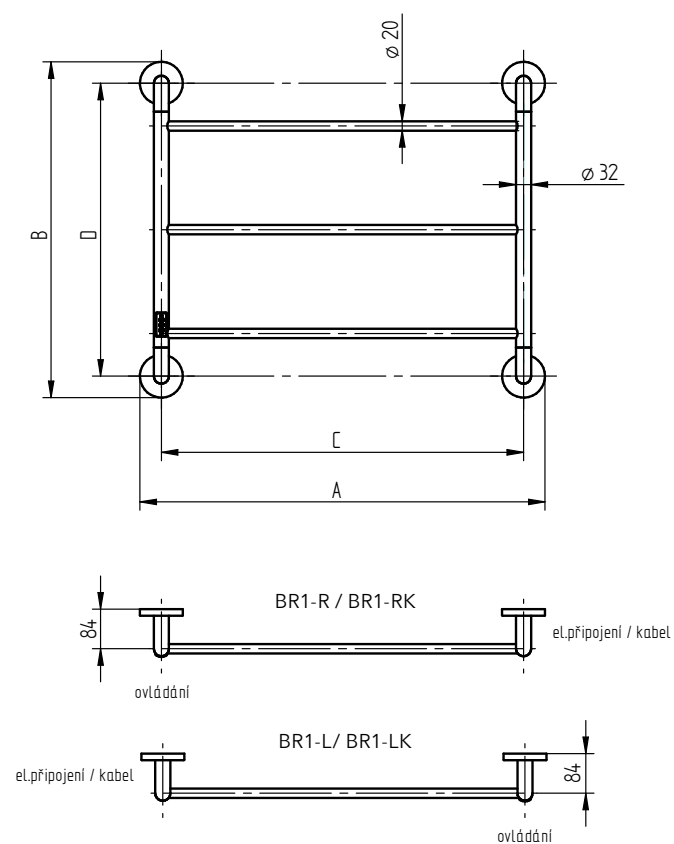

BRITTA BR1B-L  
provedení černá  
859 x 712 mm

BRITTA BR1SS-RK  
provedení leštěná nerez  
859 x 712 mm

^  
Aktuální skladová  
dostupnost / cena.

BRITTA	černá	leštěná nerez	Šířka (A) x Výška (B) [mm]	C	Skryté připojení	S kabelem	Hmotnost [kg]	Výkon [W]	Stupeň krytí
pravá	BR1B-R	BR1SS-R	859 x 712	768	✓		2,9	42	IP44
levá	BR1B-L	BR1SS-L	859 x 712	768	✓		2,9	42	IP44
pravá	BR1B-RK	BR1SS-RK	859 x 712	768		✓	2,9	42	IP44
levá	BR1B-LK	BR1SS-LK	859 x 712	768		✓	2,9	42	IP44