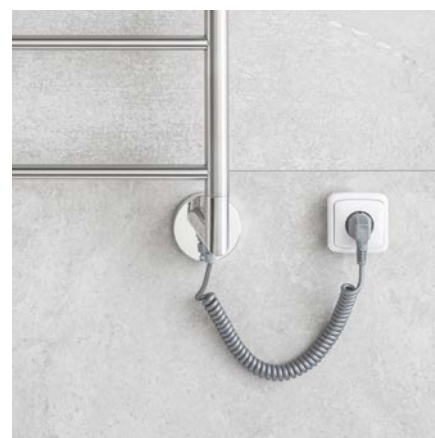

BRITTA BR1B-L  
provedení černá  
859 x 712 mm

BRITTA BR1SS-RK  
provedení leštěná nerez  
859 x 712 mm

^  
Aktuální skladová  
dostupnost / cena.

## Funkce ČASOVAČ

Funkce 2 h - sušák bude topit po dobu 2 hodin,  
pak se automaticky vypne.

Funkce 4 h - sušák bude topit po dobu 4 hodin,  
pak se automaticky vypne.

ON/OFF

Zelená LED signalizuje, že je sušák zapnutý.