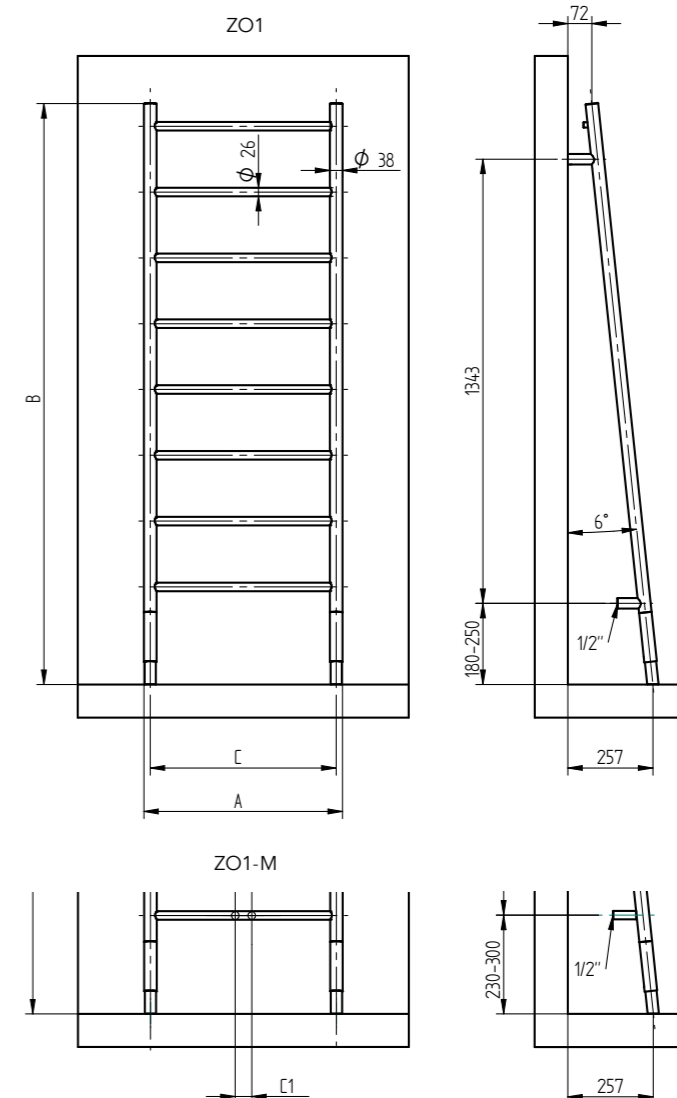

ZO1B-M
provedení černá
600 x 1700 mm

ZO1B
provedení černá
600 x 1700 mm

ZO1B
provedení černá
600 x 1700 mm

^
Aktuální skladová
dostupnost / cena.

Centrální vytápění: ANO
Kombinované vytápění: NE
Elektrické vytápění: NE
Horizontální trubky: Ø 26 mm
Vertikální trubky: Ø 38 mm

Možnosti připojení:

Radiátor

Chrom	Černá	Šířka (A) × Výška (B) [mm]	Rozteč (C/C1) [mm]	Výkon [W] Δt 20°C 75/65°C	
				Chrom	Lak
ZO1C	ZO1B	600 x 1700 - 1770	562	291	459
ZO1C-M	ZO1B-M	600 x 1700 - 1770	50	291	459