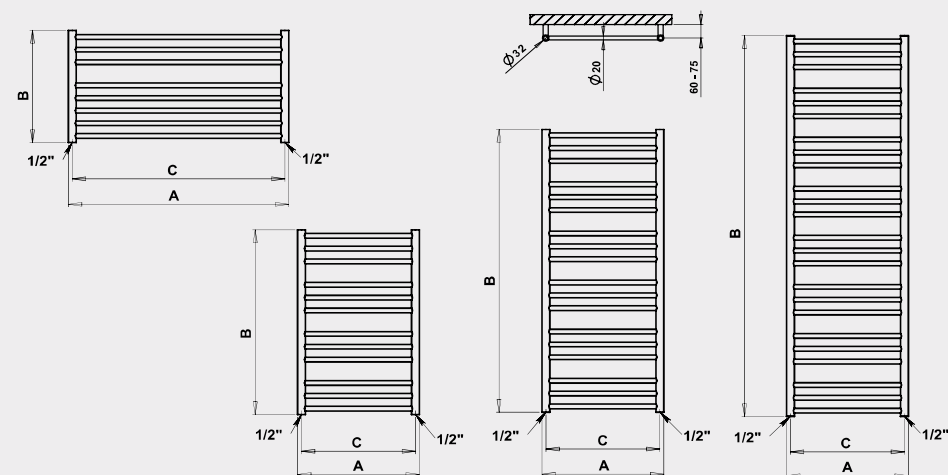

Chrom**	Kartáčovaná nerez		Bílá		Ostatní povrchové úpravy (lak)*	Šířka (A) × Výška (B) [mm]	Výkon [W] Δt 20°C***		Hmotnost [kg]	Objem [l]	Rozteč (C) [mm]	Max. doporučený výkon el. top. tyče [W]
	SN1SS	SN2SS	SN1W	SN2W			75/65°C	55/45°C				
SN1C	7 146,-	SN1SS 9 908,-	SN1W 6 104,-	SN1 6 104,-	500 × 790	248	129	6,0	2,2	468	200	
SN2C	7 437,-	SN2SS 10 327,-	SN2W 6 210,-	SN2 6 210,-	600 × 790	325	169	6,9	2,5	568	200	
SN3C	9 422,-	SN3SS 13 573,-	SN3W 7 384,-	SN3 7 384,-	500 × 1210	374	194	9,1	3,4	468	300	
SN4C	9 939,-	SN4SS 14 140,-	SN4W 7 538,-	SN4 7 538,-	600 × 1210	470	244	10,5	3,8	568	300	
SN5C	12 345,-	SN5SS 17 491,-	SN5W 8 925,-	SN5 8 925,-	500 × 1630	498	259	10,9	4,4	468	400	
SN6C	13 354,-	SN6SS 18 216,-	SN6W 9 089,-	SN6 9 089,-	600 × 1630	626	326	12,5	5,0	568	400	
Horizontální provedení												
SNLC	8 782,-	SNLSS 13 075,-	SNLW 7 019,-	SNL 7 019,-	905 × 480	299	155	7,5	2,3	873	–	
SNXLC	9 422,-	SNXLSS 13 573,-	SNXLW 7 384,-	SNXL 7 384,-	1210 × 480	387	201	8,7	2,8	1175	–	

Doporučené maloobchodní ceny bez DPH v Kč.

Expedice do 5 pracovních dnů.

*Ostatní povrchové úpravy (lak) viz vzorník str. 82. **U provedení chrom je tepelný výkon až o 20 % nižší.

***Přepočet teplotních spádů na www.pmh-co.cz

U provedení L a XL nedoporučujeme vytápění pouze el. topnou tyčí.