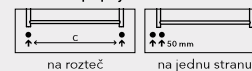

Možnosti připojení:

| Chrom**                | Kartáčovaná nerez |                 | Bílá          |              | Ostatní povrchové úpravy (lak)* | Šířka (A) × Výška (B) [mm] | Výkon [W] Δt 20°C*** |         | Hmotnost [kg] | Objem [l] | Rozteč (C) [mm] | Max. doporučený výkon el. top. tyče [W] |
|------------------------|-------------------|-----------------|---------------|--------------|---------------------------------|----------------------------|----------------------|---------|---------------|-----------|-----------------|---|
|                        | SN1SS             | SN2SS           | SN1W          | SN2W         |                                 |                            | 75/65°C              | 55/45°C |               |           |                 |   |
| SN1C                   | 7 146,-           | SN1SS 9 908,-   | SN1W 6 104,-  | SN1 6 104,-  | 500 × 790                       | 248                        | 129                  | 6,0     | 2,2           | 468       | 200             |   |
| SN2C                   | 7 437,-           | SN2SS 10 327,-  | SN2W 6 210,-  | SN2 6 210,-  | 600 × 790                       | 325                        | 169                  | 6,9     | 2,5           | 568       | 200             |   |
| SN3C                   | 9 422,-           | SN3SS 13 573,-  | SN3W 7 384,-  | SN3 7 384,-  | 500 × 1210                      | 374                        | 194                  | 9,1     | 3,4           | 468       | 300             |   |
| SN4C                   | 9 939,-           | SN4SS 14 140,-  | SN4W 7 538,-  | SN4 7 538,-  | 600 × 1210                      | 470                        | 244                  | 10,5    | 3,8           | 568       | 300             |   |
| SN5C                   | 12 345,-          | SN5SS 17 491,-  | SN5W 8 925,-  | SN5 8 925,-  | 500 × 1630                      | 498                        | 259                  | 10,9    | 4,4           | 468       | 400             |   |
| SN6C                   | 13 354,-          | SN6SS 18 216,-  | SN6W 9 089,-  | SN6 9 089,-  | 600 × 1630                      | 626                        | 326                  | 12,5    | 5,0           | 568       | 400             |   |
| Horizontální provedení |                   |                 |               |              |                                 |                            |                      |         |               |           |                 |   |
| SNLC                   | 8 782,-           | SNLSS 13 075,-  | SNLW 7 019,-  | SNL 7 019,-  | 905 × 480                       | 299                        | 155                  | 7,5     | 2,3           | 873       | –               |   |
| SNXLC                  | 9 422,-           | SNXLSS 13 573,- | SNXLW 7 384,- | SNXL 7 384,- | 1210 × 480                      | 387                        | 201                  | 8,7     | 2,8           | 1175      | –               |   |