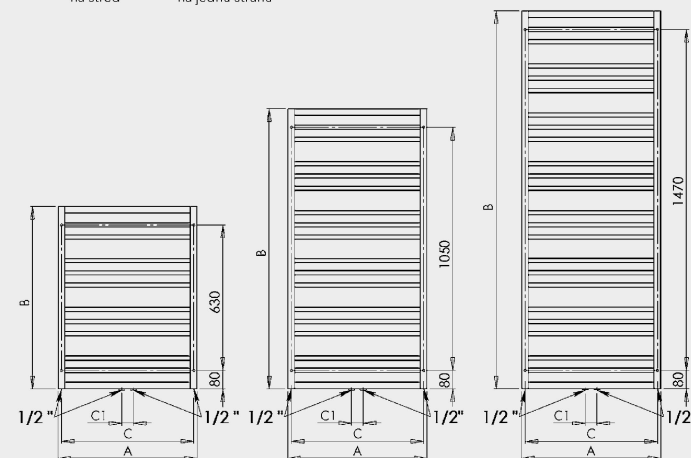

AVENTO FRAME

AVENTO FRAME

Umístění „uchycení“ na stěnu: ↓ 80 mm ↑ 80 mm
 Centrální vytápění: ANO
 Kombinované vytápění: ANO
 Elektrické vytápění: ANO
 Horizontální jekl: 20 × 20 mm
 Vertikální jekl: 30 × 30 mm

Možnosti připojení:

AVENTO – antracit
 horizontální provedení
 905 × 480 mm

AVENTO – provedení chrom
 600 × 1210 mm

AVENTO – provedení antracit
 600 × 1630 mm

	Chrom**		Bílá		Ostatní povrchové úpravy (lak)*	Šířka (A) x Výška (B) [mm]	Výkon [W] Δt 20°C***		Hmotnost [kg]	Objem [l]	Rozteč (C/C1) [mm]	Max. doporučený výkon el. topné tyče [W]
	AVF1C	AVF2C	AVF1W	AVF2W			75/65°C	55/45°C				
	12 179,-	12 685,-	9 387,-	9 499,-	AVF1	500 × 790	310	161	7,5	2,7	470/50	200
					AVF2	600 × 790	407	212	8,5	3	570/50	300
	15 084,-	15 084,-	10 722,-	10 722,-	AVF3	500 × 1210	468	243	11,1	4	470/50	300
	15 889,-	15 889,-	10 881,-	10 881,-	AVF4	600 × 1210	588	306	12,9	4,6	570/50	300
	18 734,-	18 734,-	12 323,-	12 323,-	AVF5	500 × 1630	622	323	14,8	5,3	470/50	400
	20 221,-	20 221,-	12 493,-	12 493,-	AVF6	600 × 1630	783	407	17,2	6,2	570/50	500
Horizontální provedení												
	13 549,-	13 549,-	10 237,-	10 237,-	AVFLC	905 × 480	422	219	8,7	2,7	875/50	–
	14 643,-	14 643,-	10 723,-	10 723,-	AVFLXLC	1210 × 480	484	252	11,2	3,4	1180/50	–

Radiátor lze připojit po stranách, na jednu stranu i na střed. U provedení L a XL nedoporučujeme vytápění pouze el. topnou tyčí.