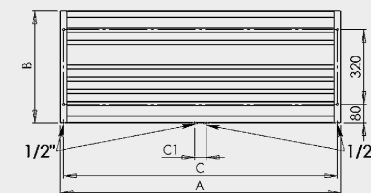

AVENTO FRAME

AVENTO FRAME

Umístění „uchycení“ na stěnu: ↓ 80 mm ↑ 80 mm
 Centrální vytápění: ANO
 Kombinované vytápění: ANO
 Elektrické vytápění: ANO
 Horizontální jekl: 20 × 20 mm
 Vertikální jekl: 30 × 30 mm

Možnosti připojení:

AVENTO – antracit
 horizontální provedení
 905 × 480 mm

AVENTO – provedení chrom
 600 × 1210 mm

AVENTO – provedení antracit
 600 × 1630 mm

	Chrom**		Bílá		Ostatní povrchové úpravy (lak)*	Šířka (A) x Výška (B) [mm]	Výkon [W] Δt 20°C***		Hmotnost [kg]	Objem [l]	Rozteč (C/C1) [mm]	Max. doporučený výkon el. topné tyče [W]
	AVF1C	AVF2C	AVF1W	AVF2W			75/65°C	55/45°C				
	12 179,-	12 685,-	9 387,-	9 499,-	AVF1	500 × 790	310	161	7,5	2,7	470/50	200
					AVF2	600 × 790	407	212	8,5	3	570/50	300
	15 084,-	15 084,-	10 722,-	10 722,-	AVF3	500 × 1210	468	243	11,1	4	470/50	300
	15 889,-	15 889,-	10 881,-	10 881,-	AVF4	600 × 1210	588	306	12,9	4,6	570/50	300
	18 734,-	18 734,-	12 323,-	12 323,-	AVF5	500 × 1630	622	323	14,8	5,3	470/50	400
	20 221,-	20 221,-	12 493,-	12 493,-	AVF6	600 × 1630	783	407	17,2	6,2	570/50	500
Horizontální provedení												
	13 549,-	13 549,-	10 237,-	10 237,-	AVFLC	905 × 480	422	219	8,7	2,7	875/50	–
	14 643,-	14 643,-	10 723,-	10 723,-	AVFLXLC	1210 × 480	484	252	11,2	3,4	1180/50	–

Radiátor lze připojit po stranách, na jednu stranu i na střed. U provedení L a XL nedoporučujeme vytápění pouze el. topnou tyčí.