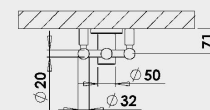

KARES KAK1C
provedení chrom
90 × 900 mm

KARES KAK2C
provedení chrom
90 × 1500 mm

KARES KAK3BA
provedení černá mat
162 × 1513 mm

KARES KAK1BA
provedení černá mat
90 × 900 mm

Chrom		Černá mat		Šířka (A) x Výška (B) [mm]	Hmotnost [kg]	Výkon [W]	Stupeň krytí
KAK1C	6 377,-	KAK1BA	6 377,-	90 × 900	1,9	20	IP54
KAK2C	8 397,-	KAK2BA	8 397,-	90 × 1500	2,8	35	IP54
		KAK3BA	10 999,-	162 × 1513	5,6	105	IP54
EK	Elektrický kabel, bílý - 1,5 m						260,-