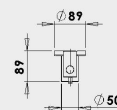

KARES KAK1C
provedení chrom
90 × 900 mm

KARES KAK2C
provedení chrom
90 × 1500 mm

KARES KAK3BA
provedení černá mat
162 × 1513 mm

KARES KAK1BA
provedení černá mat
90 × 900 mm

Chrom		Černá mat		Šířka (A) x Výška (B) [mm]	Hmotnost [kg]	Výkon [W]	Stupeň krytí
KAK1C	6 377,-	KAK1BA	6 377,-	90 × 900	1,9	20	IP54
KAK2C	8 397,-	KAK2BA	8 397,-	90 × 1500	2,8	35	IP54
		KAK3BA	10 999,-	162 × 1513	5,6	105	IP54
EK	Elektrický kabel, bílý - 1,5 m						260,-