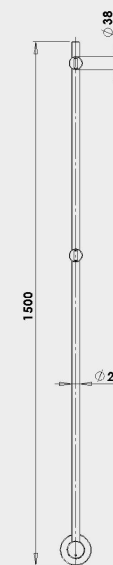

KARES KAK1C
provedení chrom
90 × 900 mm

KARES KAK2C
provedení chrom
90 × 1500 mm

KARES KAK3BA
provedení černá mat
162 × 1513 mm

KARES KAK1BA
provedení černá mat
90 × 900 mm

Chrom		Černá mat		Šířka (A) x Výška (B) [mm]	Hmotnost [kg]	Výkon [W]	Stupeň krytí
KAK1C	6 377,-	KAK1BA	6 377,-	90 × 900	1,9	20	IP54
KAK2C	8 397,-	KAK2BA	8 397,-	90 × 1500	2,8	35	IP54
		KAK3BA	10 999,-	162 × 1513	5,6	105	IP54
EK	Elektrický kabel, bílý - 1,5 m						260,-

Doporučené maloobchodní ceny bez DPH v KČ.

V případě připojení pomocí elektrického kabelu je nutné kabel objednat.

V dolní části LED signalizace provozu a vypínač ON/OFF.