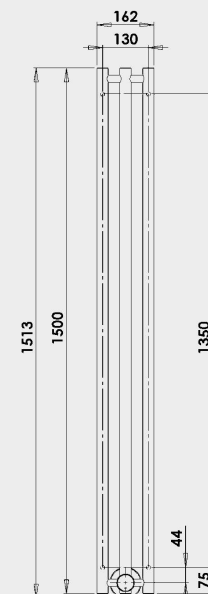

KARES KAK1C
provedení chrom
90 × 900 mm

KARES KAK2C
provedení chrom
90 × 1500 mm

KARES KAK3BA
provedení černá mat
162 × 1513 mm

KARES KAK1BA
provedení černá mat
90 × 900 mm

Chrom		Černá mat		Šířka (A) x Výška (B) [mm]	Hmotnost [kg]	Výkon [W]	Stupeň krytí
KAK1C	6 377,-	KAK1BA	6 377,-	90 × 900	1,9	20	IP54
KAK2C	8 397,-	KAK2BA	8 397,-	90 × 1500	2,8	35	IP54
		KAK3BA	10 999,-	162 × 1513	5,6	105	IP54
EK	Elektrický kabel, bílý - 1,5 m						260,-