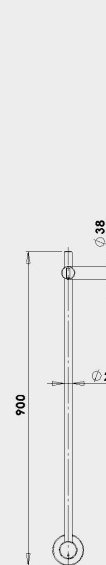

KARES KAK1C
provedení chrom
90 × 900 mm

KARES KAK2C
provedení chrom
90 × 1500 mm

KARES KAK3BA
provedení černá mat
162 × 1513 mm

KARES KAK1BA
provedení černá mat
90 × 900 mm

Chrom		Černá mat		Šířka (A) x Výška (B) [mm]	Hmotnost [kg]	Výkon [W]	Stupeň krytí
KAK1C	6 377,-	KAK1BA	6 377,-	90 × 900	1,9	20	IP54
KAK2C	8 397,-	KAK2BA	8 397,-	90 × 1500	2,8	35	IP54
		KAK3BA	10 999,-	162 × 1513	5,6	105	IP54
EK	Elektrický kabel, bílý - 1,5 m						260,-