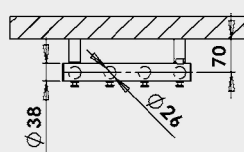

CORAL

CORAL C4C – provedení chrom
275 × 1200 mm

CORAL C3C – provedení chrom
200 × 1200 mm

Praktické háčky na zavěšení
ručníků i županů

Umístění „uchycení“ na stěnu: ↓ 75 mm ↑ 75 mm

Centrální vytápění: ANO

Kombinované vytápění: ANO

Elektrické vytápění: ANO

Horizontální trubky: Ø 38

Vertikální trubky: Ø 26

Možnosti připojení:

na rozeč

na jednu stranu

Chrom*	Šířka (A) × Výška (B) [mm]	Výkon [W] Δt 20°C**		Hmotnost [kg]	Objem [l]	Rozeč (C) [mm]	Max. doporučený výkon el. topné tyče [W]	
		75/65°C	55/45°C					
C3C	7 535,-	200 × 1200	189	98	3,8	1,7	150	200
C4C	8 745,-	275 × 1200	252	131	5,0	2,5	225	200
C5C	9 927,-	350 × 1200	314	163	6,3	3,1	300	300
C6C	11 158,-	425 × 1200	377	196	7,5	3,8	375	300