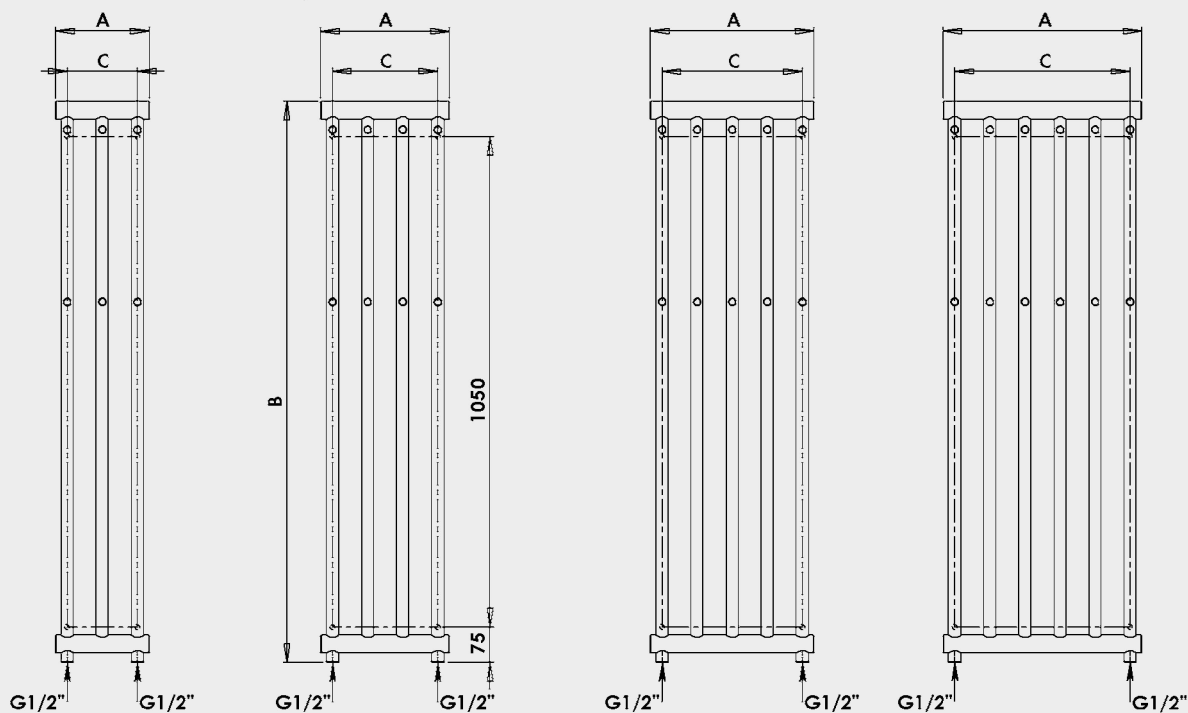

CORAL

CORAL C4C – provedení chrom
275 × 1200 mm

CORAL C3C – provedení chrom
200 × 1200 mm

Praktické háčky na zavěšení
ručníků i županů

Umístění „uchycení“ na stěnu: ↓ 75 mm ↑ 75 mm

Centrální vytápění: ANO

Kombinované vytápění: ANO

Elektrické vytápění: ANO

Horizontální trubky: Ø 38

Vertikální trubky: Ø 26

Možnosti připojení:

na rozeč

na jednu stranu

Chrom*	Šířka (A) × Výška (B) [mm]	Výkon [W] Δt 20°C**		Hmotnost [kg]	Objem [l]	Rozeč (C) [mm]	Max. doporučený výkon el. topné tyče [W]	
		75/65°C	55/45°C					
C3C	7 535,-	200 × 1200	189	98	3,8	1,7	150	200
C4C	8 745,-	275 × 1200	252	131	5,0	2,5	225	200
C5C	9 927,-	350 × 1200	314	163	6,3	3,1	300	300
C6C	11 158,-	425 × 1200	377	196	7,5	3,8	375	300